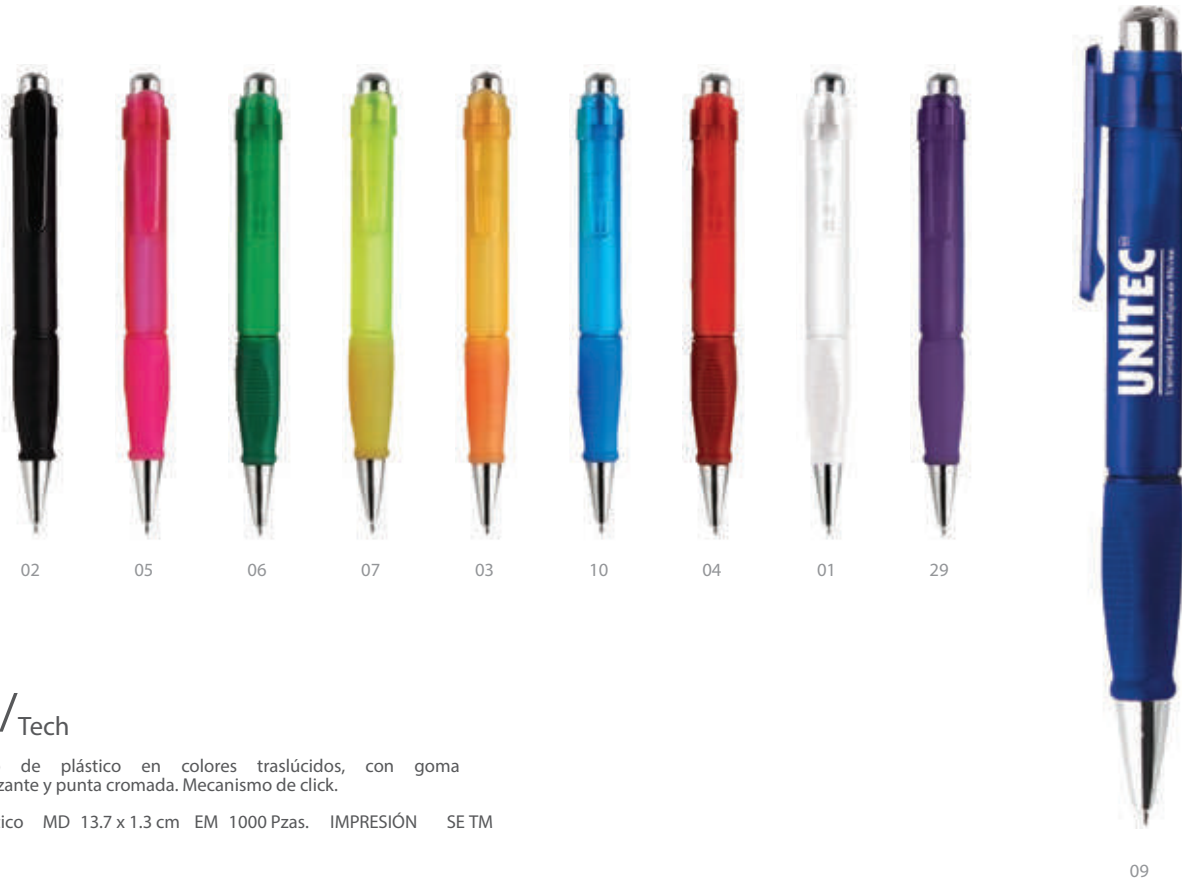

1401 / Tech

Bolígrafo de plástico en colores traslúcidos, con goma antideslizante y punta cromada. Mecanismo de click.

MT Plástico MD 13.7 x 1.3 cm EM 1000 Pzas. IMPRESIÓN SE TM

09