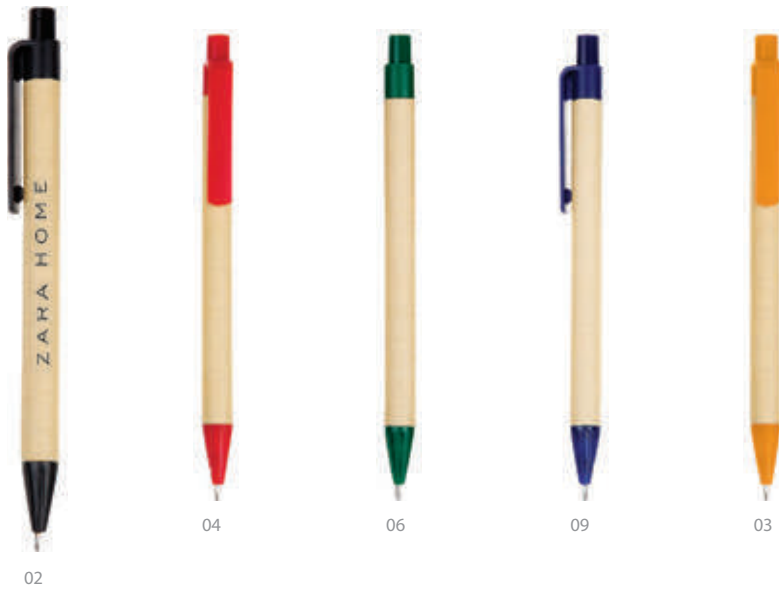

Bolígrafo ecológico multifunción con 4 colores diferentes de tinta: negro, azul, verde y rojo; mecanismo de click con cuerpo de papel; punta, clip y parte superior de fibra de trigo.

MT Fibra de Trigo / Papel MD 14.3 x 1.3 cm  
EM 1000 Pzas. IMPRESIÓN SE TM

04

08

24

10

25

A2987 / Corteza

Bolígrafo ecológico de fibra de trigo con mecanismo de click; punta y botón en color natural y clip con cubierta de cartón.

MT Fibra de Trigo / Cartón MD 14.3 x 1 cm  
EM 1000 Pzas. IMPRESIÓN SE TM

BIOP01 / Green Life  

Bolígrafo de papel reciclado, clip y punta de plástico, mecanismo de click.

MT Papel MD 13.8 x 1 cm  
EM 1000 Pzas. IMPRESIÓN SE TM

A2601 / Baobab 

Bolígrafo de corcho con mecanismo de click. Cuenta con botón, clip y punta en color.