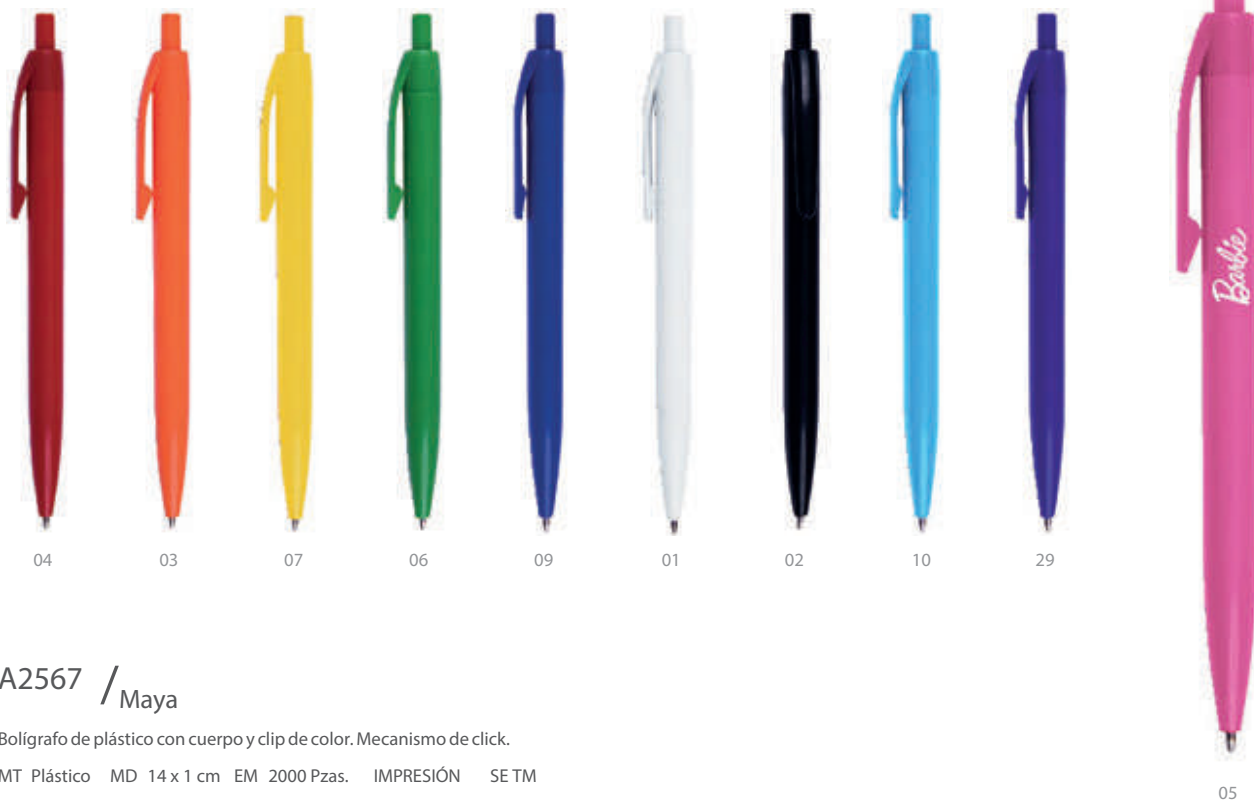

A2567 / Maya

Bolígrafo de plástico con cuerpo y clip de color. Mecanismo de click.

MT Plástico MD 14 x 1 cm EM 2000 Pzas. IMPRESIÓN SETM